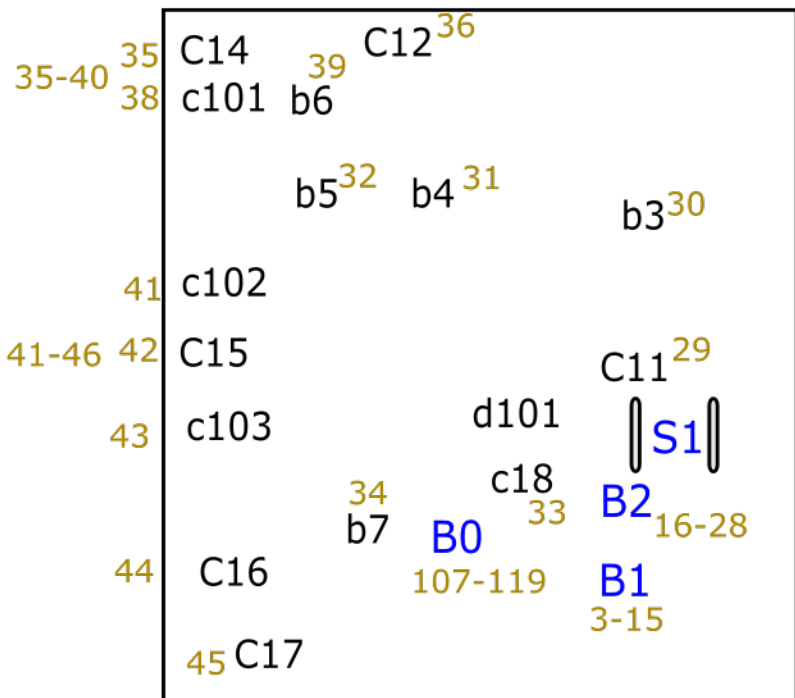

Legendă adrese:

- Sx: N-N+5 sau +12 = adresele unui controller montat pe stîlp

S1: 29-34

S2: 47-52

S3: 53-58

193