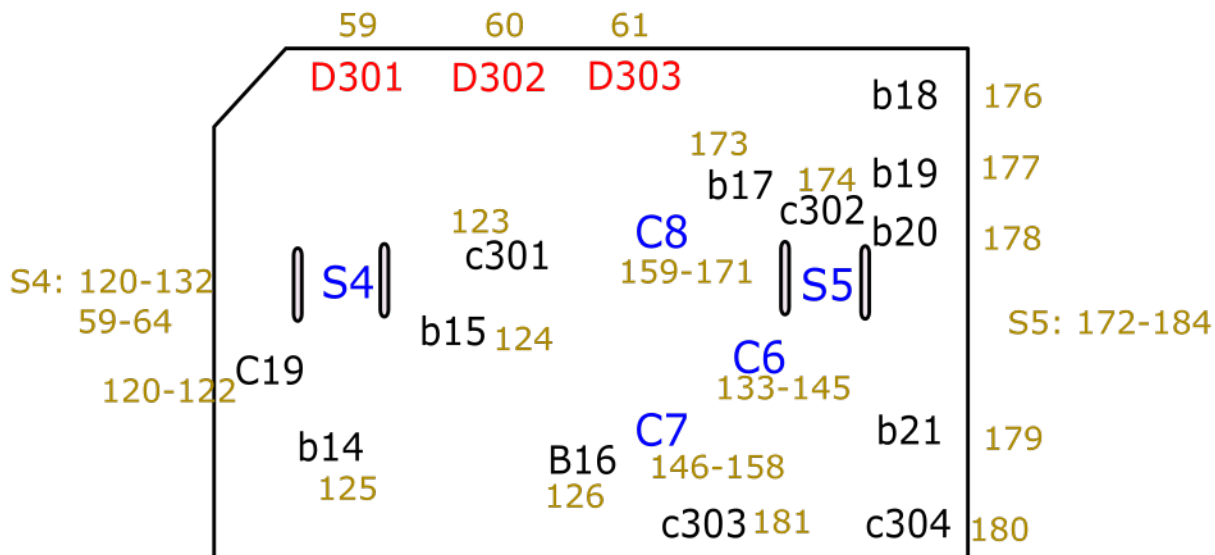

Legendă adrese:

- Sx: N-N+5 sau +12 = adresele unui controller montat pe stîlp

S1: 29-34

S2: 47-52

S3: 53-58

193