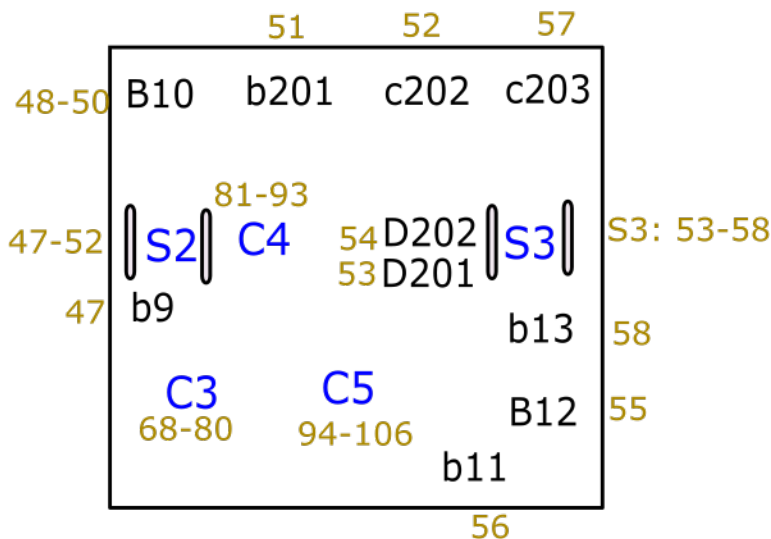

Legendă adrese:

- Sx: N-N+5 sau +12 = adresele unui controller montat pe stîlp

S1: 29-34

S2: 47-52

S3: 53-58

193