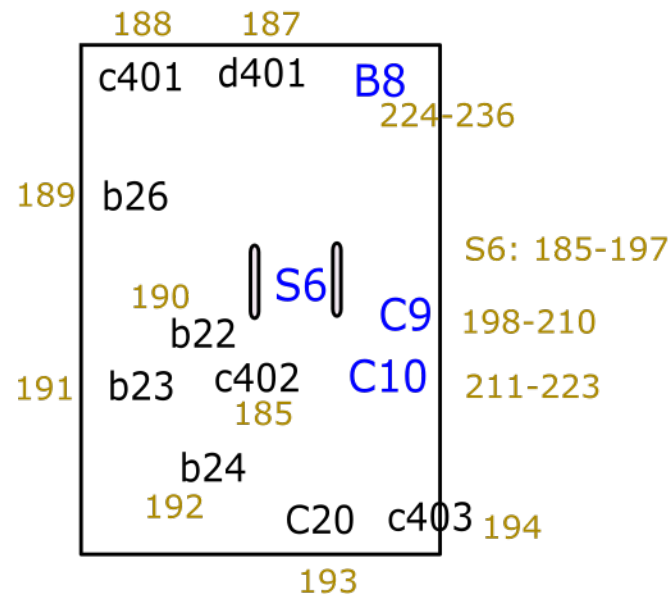

Legendă adrese:

- Sx: N-N+5 sau +12 = adresele unui controller montat pe stîlp

S1: 29-34

S2: 47-52

S3: 53-58

193